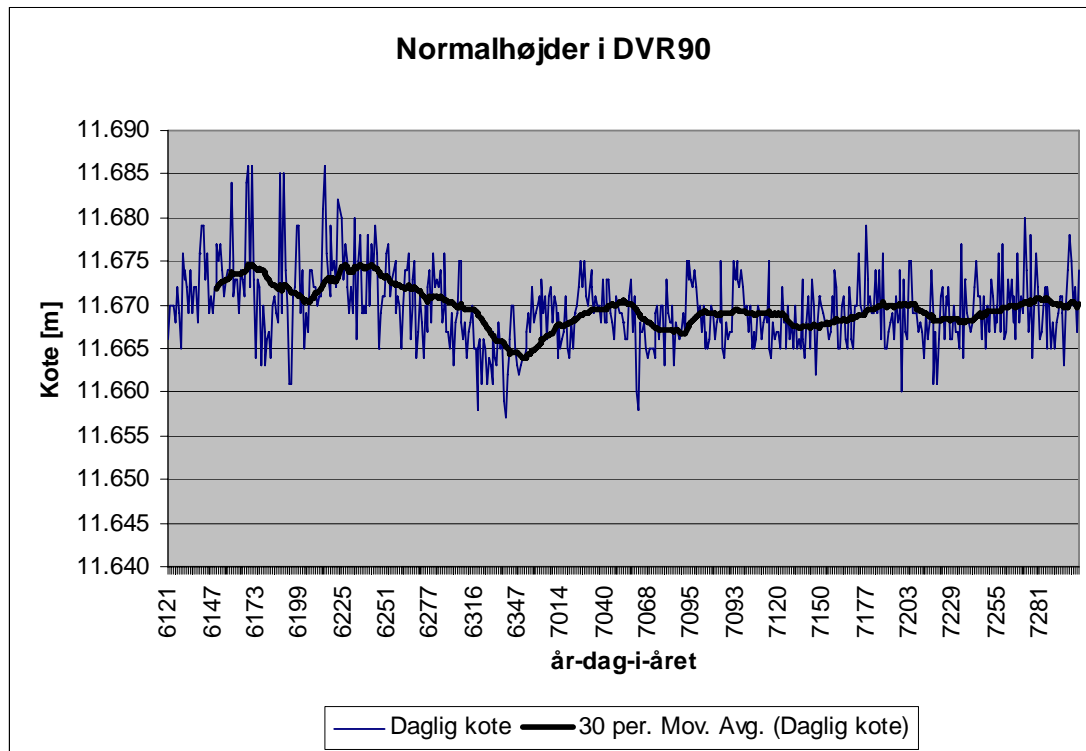

Resultater for Skagen

Måned/år	Bredde Nord DMS	Længde Øst DMS	Ell. Højde [m]	Gentagelsesøjagtighed [mm]		
				Nord	Øst	Højde
Maj 2006	57 42 58.824292	10 34 30.969584	49.0936	1.9	1.0	3.6
Jun 2006	57 42 58.824375	10 34 30.969687	49.0948	2.2	1.9	6.4
Jul 2006	57 42 58.824414	10 34 30.969754	49.0928	2.7	1.9	5.6
Aug 2006	57 42 58.824460	10 34 30.969863	49.0953	2.6	2.2	4.8
Sep 2006	57 42 58.824422	10 34 30.970006	49.0921	1.7	1.9	4.3
Okt 2006	57 42 58.824443	10 34 30.970056	49.0910	n/a	n/a	n/a
Nov 2006	57 42 58.824559	10 34 30.970066	49.0869	0.6	0.5	2.6
Dec 2006	57 42 58.824579	10 34 30.970163	49.0871	1.1	0.5	3.8
Jan 2007	57 42 58.824632	10 34 30.970241	49.0899	1.0	0.5	3.0
Feb 2007	57 42 58.824678	10 34 30.970320	49.0903	1.3	0.5	2.4
Mar 2007	57 42 58.824725	10 34 30.970409	49.0911	1.5	0.6	3.1
Apr 2007	57 42 58.824864	10 34 30.970480	49.0902	1.1	0.4	3.3
Maj 2007	57 42 58.824921	10 34 30.970530	49.0888	1.1	0.6	3.0
Jun 2007	57 42 58.824973	10 34 30.970599	49.0900	2.4	0.6	3.4
Jul 2007	57 42 58.824901	10 34 30.970713	49.0900	1.4	0.6	3.8
Aug 2007	57 42 58.824984	10 34 30.970792	49.0892	1.4	0.9	3.7
Sep 2007	57 42 58.824999	10 34 30.970885	49.0908	1.2	0.5	3.8
Okt 2007	57 42 58.824987	10 34 30.970969	49.0906	1.1	0.4	3.8

Nedenfor er plottet stationens placering i UTM zone 32 for hvert månedsresultat.

Variationer i højden

Spredningen (middelfejlen) på 544 højder er 4.4 mm

17. december 2007

Finn Bo Madsen
Danmarks Rumcenter