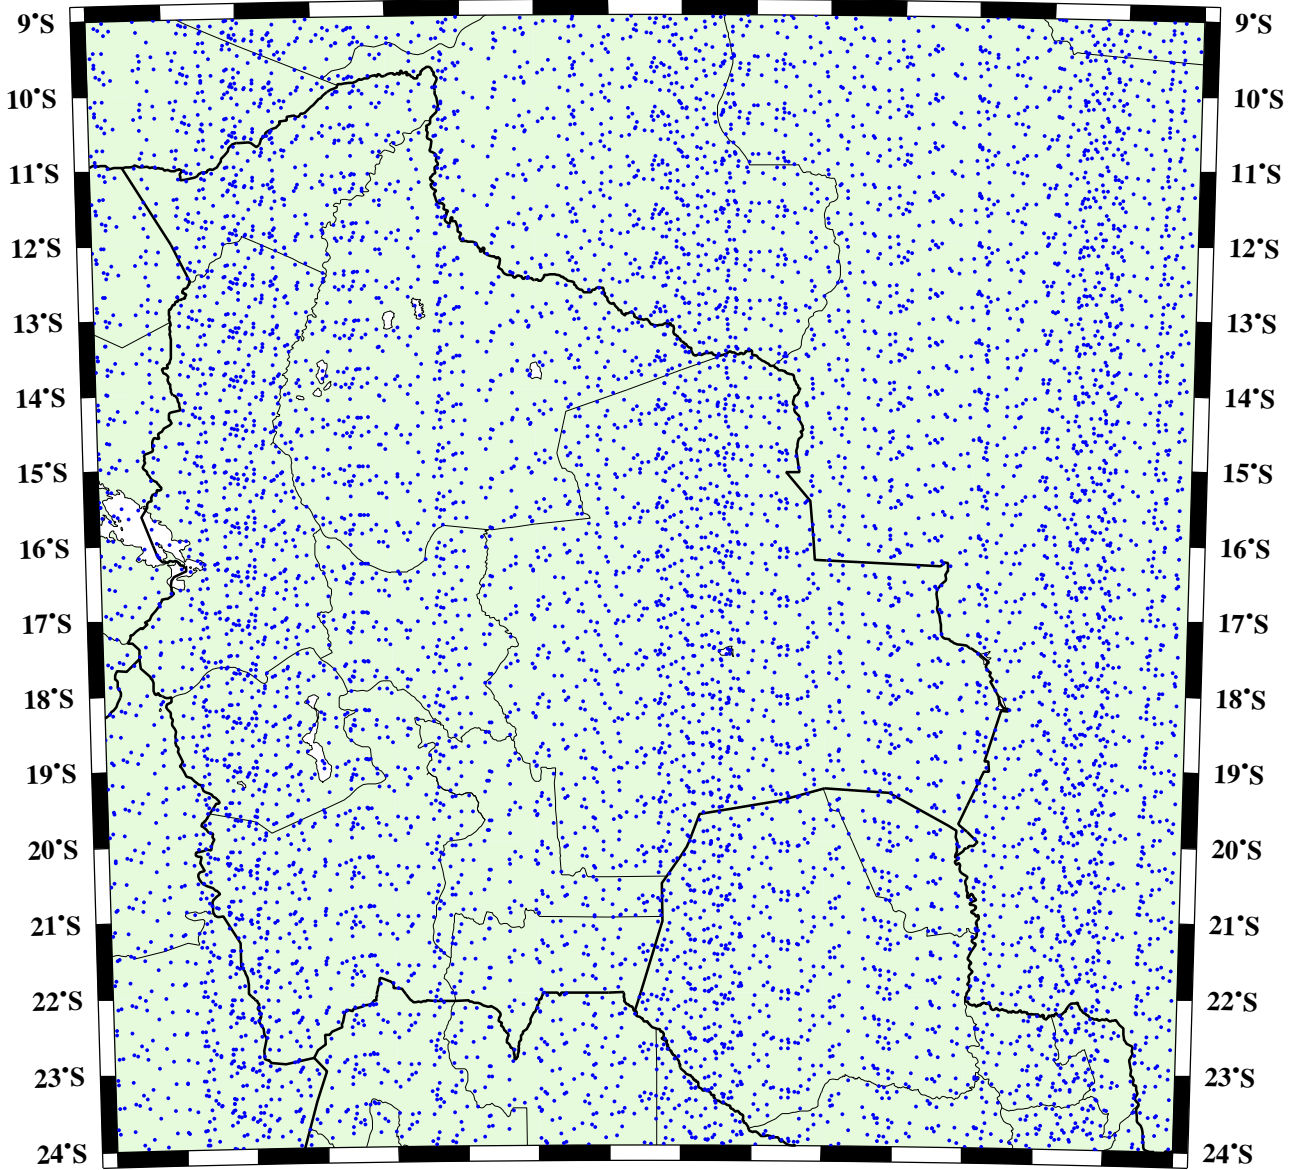

CHAMP GROUND TRACK, 1 YEAR.

70°W 69°W 68°W 67°W 66°W 65°W 64°W 63°W 62°W 61°W 60°W 59°W 58°W 57°W 56°W 55°W

70°W 69°W 68°W 67°W 66°W 65°W 64°W 63°W 62°W 61°W 60°W 59°W 58°W 57°W 56°W 55°W